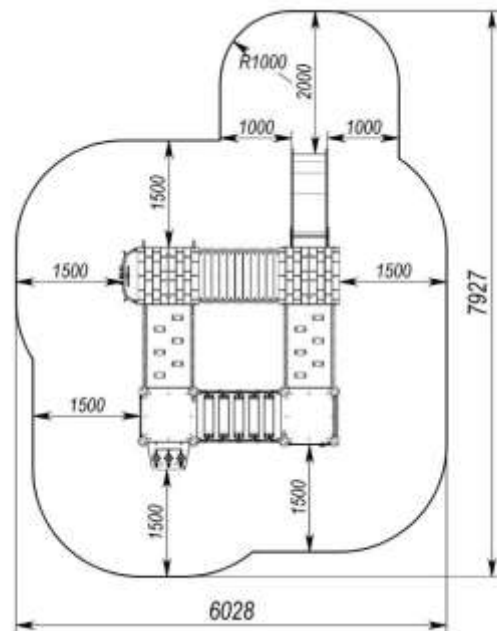

Spielplatzkomplex Gemeinde TE834

Länge 3,08 m
Breite 4,50 m
Gesamthöhe 2,37 m
Altersgruppe 2-6 Jahre

**DIN EN
1176**
ZERTIFIZIERT

Beschreibung:

Die Firma begreen stellt ihre neue Serie von Kinderspielgeräten vor, die so frisch und fröhlich ist wie die ersten Sonnenstrahlen im Frühling.