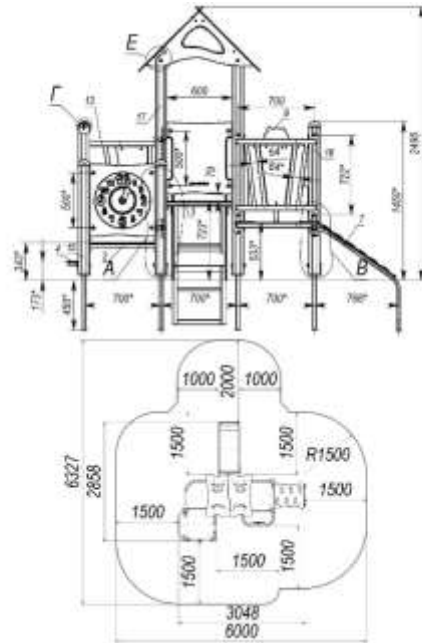

## Spielplatzkomplex März TL101

Länge 3,51 m  
 Breite 2,85 m  
 Gesamthöhe 2,49 m  
 Fallhöhe 0,72 m  
 Altersgruppe 3-6 Jahre