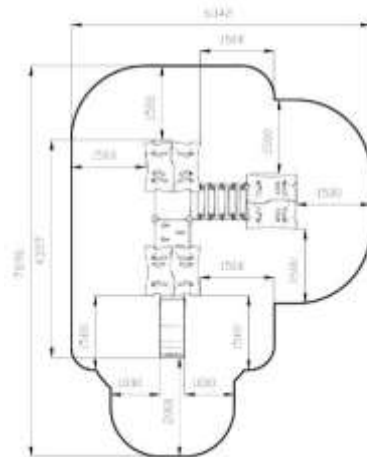

Spielplatzkomplex Mai TL103

Länge 4,26 m
 Breite 3,72 m
 Gesamthöhe 2,49 m
 Altersgruppe 2-6 Jahre

**DIN EN
 1176**

ZERTIFIZIERT

Beschreibung:

Die Firma begreen stellt ihre neue Serie von Kinderspielplätzen vor, die so fröhlich und hell wie der Frühling ist. Der Spielplatzkomplex TL103 Mai erinnert an warme Frühlingstage, an denen die Kinder den ganzen Tag an der frischen Luft spielen und die Sonne genießen können. Die Struktur besteht aus verschiedenen Spielelementen, die die Kinder stundenlang unterhalten werden. Drei Türme, eine Rutsche, Brücken, Kletterwände, logische Spielelemente mit modernem Design machen diese Anlage zu einer perfekten Wahl für Kinderparkbereiche. An einem solchen Spielparadies kommt kein Kind vorbei! Der wichtige Moment bei der Gestaltung des Produkts sind die Elemente, die Beweglichkeit und logisches Denken entwickeln. Auf diese Weise hat ein Kind nicht nur Spaß, sondern erfährt auch die richtige und gesunde Entwicklung.

Kleine Burschen im Alter von 2-6 Jahren werden Spaß am Spielen haben, während ihre Eltern sich ihrer Sicherheit sicher sein können. Die für die Herstellung des Spielplatzes verwendeten Materialien sind von hoher Qualität und entsprechen den europäischen Normen EN-1176. Der HPL-Kunststoff, der zur Zeit im Trend liegt, wird wegen seiner Haltbarkeit und Zuverlässigkeit verwendet. Auch die einzelnen Elemente sind aus Holz gefertigt.